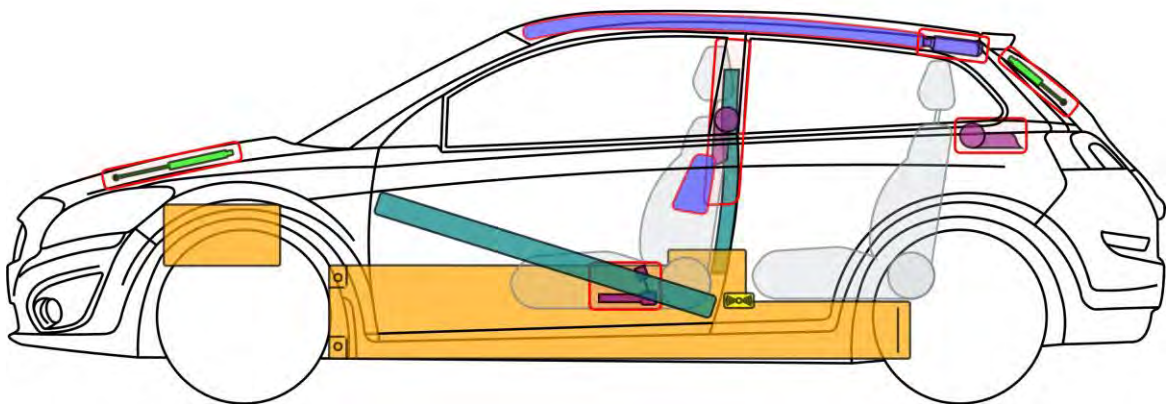

VOLVO C30 ELECTRIC (TYP E, 2011-2013)

Legende

	Airbag		Karosserie- verstärkung		Steuergerät		Hochvolt- batterie
	Gas- generator		Überroll- schutz		Batterie		Hochvolt- leitung/ -komponente
	Gurt- straffer		Gasdruck- dämpfer		Kraftstoff- tank		HV- Trennstelle