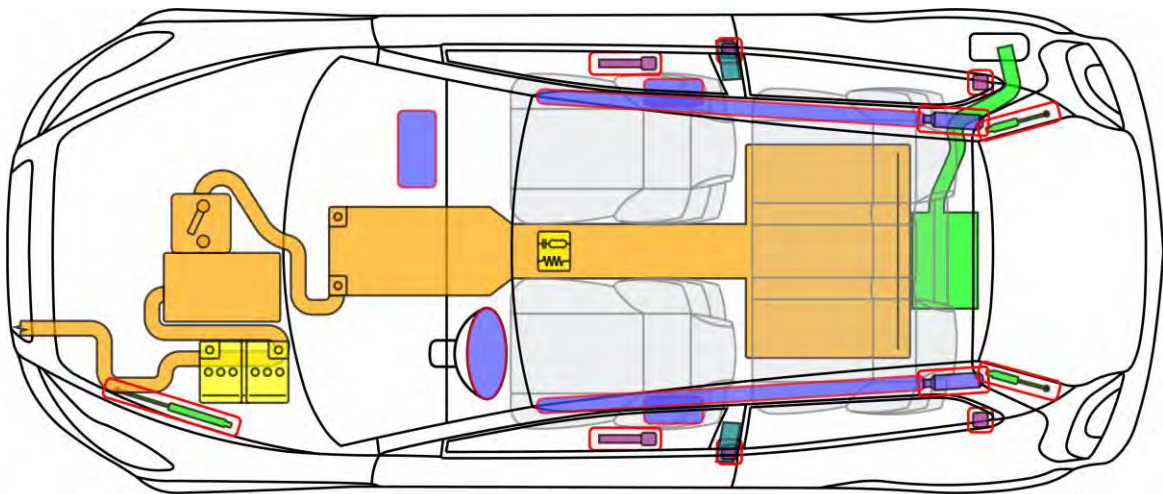

VOLVO C30 ELECTRIC (TYP E, 2011-2013)

Legende

	Airbag		Karosserie- verstärkung		Steuergerät		Hochvolt- batterie
	Gas- generator		Überroll- schutz		Batterie		Hochvolt- leitung/ -komponente
	Gurt- straffer		Gasdruck- dämpfer		Kraftstoff- tank		HV- Trennstelle