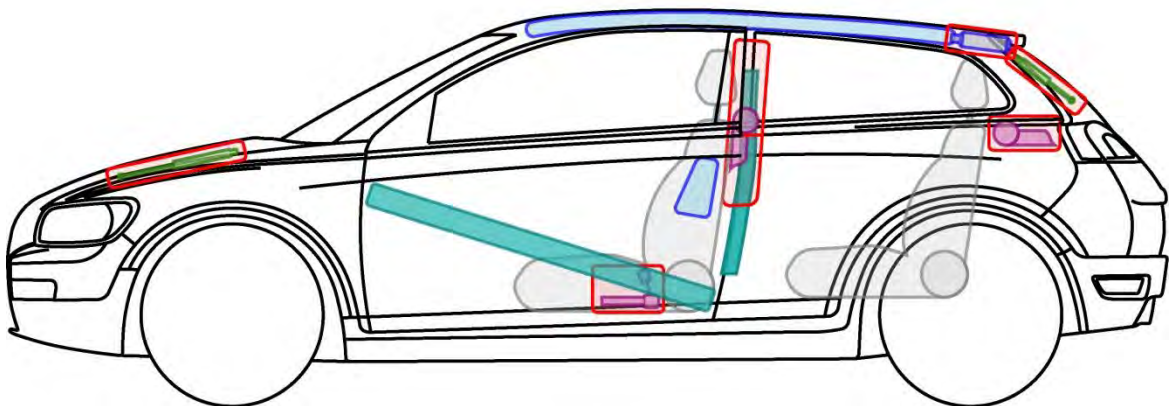

# VOLVO C30 (TYP M, 2007-2013)

## Legende

	Airbag		Karosserie- verstärkung		Steuergerät		mech. Sensor
	Gas- generator		Überroll- schutz		Batterie		Gastank
	Gurt- straffer		Gasdruck- dämpfer		Kraftstoff- tank		Sicherheits- ventil